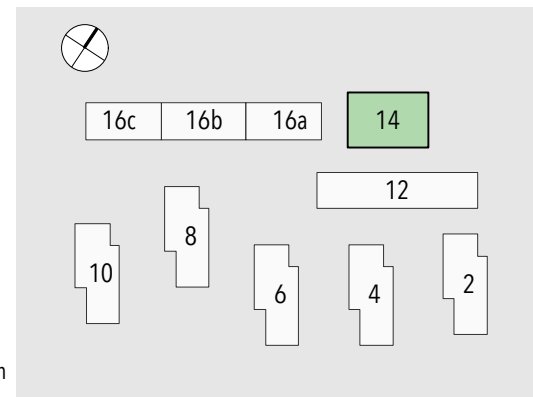

Haus 14

Grundriss Untergeschoss

Alle Masse sind Zirkawerte / Änderungen bleiben vorbehalten
Exkl. weisses Mobilier

Lindenmatt
Ihr neues Zuhause in Rotkreuz

| | |
|----------------|---|
| Vermietung | Hausherr Immobilien Waldetenstrasse 21 6343 Rotkreuz Tel: 041 790 74 00 info@hausherr-immobilien.ch |
| Projektleitung | Hausherr Architektur AG Waldhof 5 6343 Rotkreuz |

Masstab 1:125