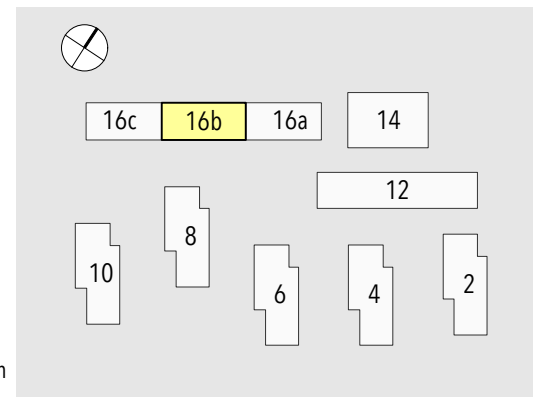

# Haus 16

## Grundriss Untergeschoss

Alle Masse sind Zirkawerte / Änderungen bleiben vorbehalten  
Exkl. weisses Mobilier

**Lindenmatt**  
Ihr neues Zuhause in Rotkreuz

Vermietung	Hausherr Immobilien Waldetenstrasse 21 6343 Rotkreuz Tel: 041 790 74 00 info@hausherr-immobilien.ch
Projektleitung	Hausherr Architektur AG Waldhof 5 6343 Rotkreuz

Masstab 1:125