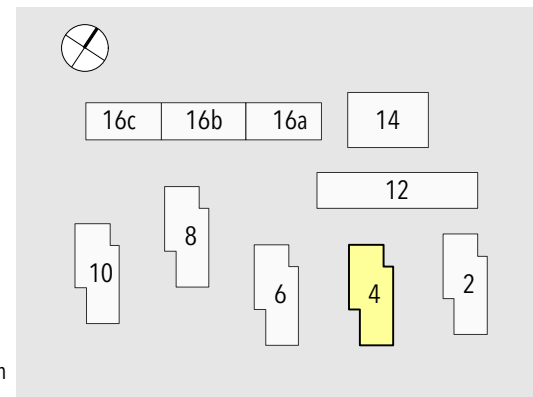

Haus 4 Grundriss Untergeschoss

Alle Masse sind Zirkawerte / Änderungen bleiben vorbehalten
Exkl. weisses Mobiliar

Lindenmatt
Ihr neues Zuhause in Rotkreuz

| | |
|----------------|---|
| Vermietung | Hausherr Immobilien Waldetenstrasse 21 6343 Rotkreuz Tel: 041 790 74 00 info@hausherr-immobilien.ch |
| Projektleitung | Hausherr Architektur AG Waldhof 5 6343 Rotkreuz |

Masstab 1:125