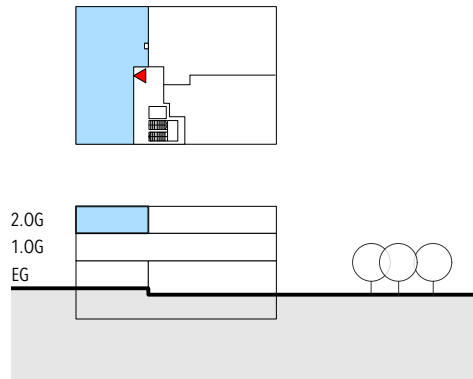

Haus 14  
 Gewerbe Lindenmatt Rotkreuz  
 Bruttofläche (BWF) 139.25 m<sup>2</sup>

Gewerberaum Nr. 14921

**Lindenmatt**  
 Ihr neues Zuhause in Rotkreuz

Vermietung	Hausherr Immobilien Waldetenstrasse 21 6343 Rotkreuz Tel: 041 790 74 00 info@hausherr-immobilien.ch
Projektleitung	Hausherr Architektur AG Waldhof 5 6343 Rotkreuz

Alle Masse sind Zirkawerte / Änderungen bleiben vorbehalten  
 Exkl. weisses Mobiliar

Masstab 1:100