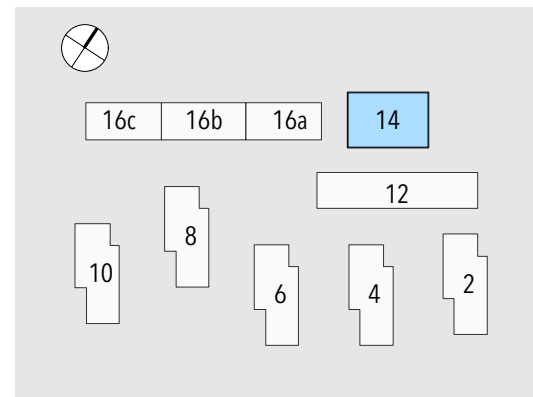

Haus 14  
 Gewerbe Lindenmatt Rotkreuz  
 Bruttofläche (BWF) 139.25 m<sup>2</sup>

Gewerberaum Nr. 14921

**Lindenmatt**  
 Ihr neues Zuhause in Rotkreuz

Vermietung	Hausherr Immobilien Waldetenstrasse 21 6343 Rotkreuz Tel: 041 790 74 00 info@hausherr-immobilien.ch
Projektleitung	Hausherr Architektur AG Waldhof 5 6343 Rotkreuz

Alle Masse sind Zirkawerte / Änderungen bleiben vorbehalten  
 Exkl. weisses Mobiliar

Masstab 1:100