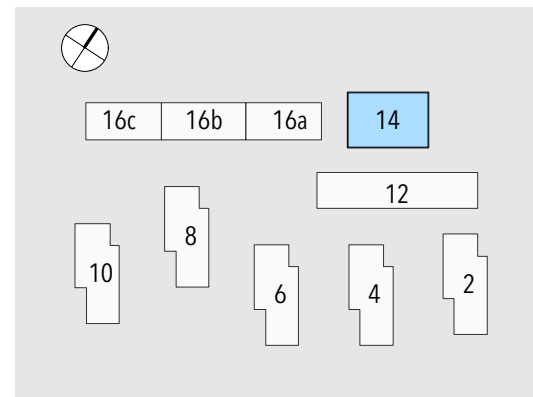

Haus 14
 Gewerbe Lindenmatt Rotkreuz
 Bruttofläche (BWF) 109.50 m²

Gewerberaum Nr. 14923

Alle Masse sind Zirkawerte / Änderungen bleiben vorbehalten
 Exkl. weisses Mobiliar

Lindenmatt
 Ihr neues Zuhause in Rotkreuz