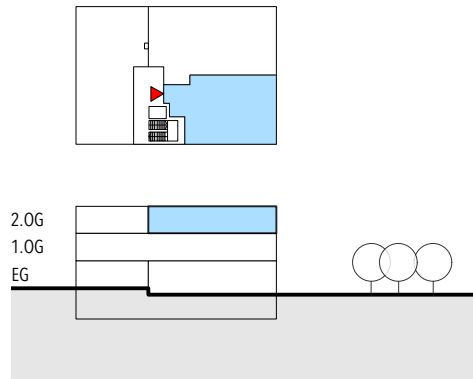

Haus 14
 Gewerbe Lindenmatt Rotkreuz
 Bruttofläche (BWF) 109.50 m²

Gewerberaum Nr. 14923

Alle Masse sind Zirkawerte / Änderungen bleiben vorbehalten
 Exkl. weisses Mobiliar

Lindenmatt
 Ihr neues Zuhause in Rotkreuz