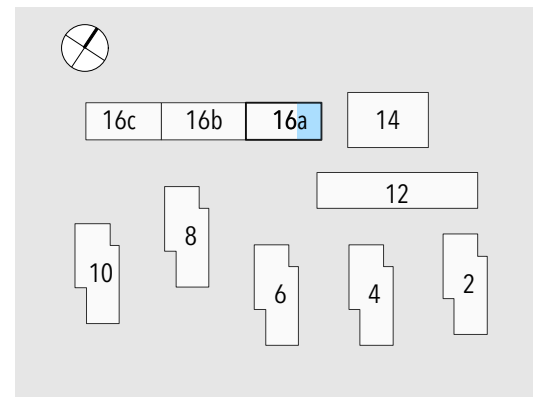

Haus 16a
 Gewerbe Lindenmatt Rotkreuz
 Bruttofläche (BWF) 83.45 m²

Gewerberaum Nr. 16901

4.OG				
3.OG				
2.OG				
1.OG				
EG				

Lindenmatt
 Ihr neues Zuhause in Rotkreuz

Vermietung: Hausherr Immobilien
 Waldetenstrasse 21
 6343 Rotkreuz Tel: 041 790 74 00
 info@hausherr-immobilien.ch

Projektleitung: Hausherr Architektur AG
 Waldhof 5
 6343 Rotkreuz

Alle Masse sind Zirkawerte / Änderungen bleiben vorbehalten
 Exkl. weisses Mobiliar

Masstab 1:100